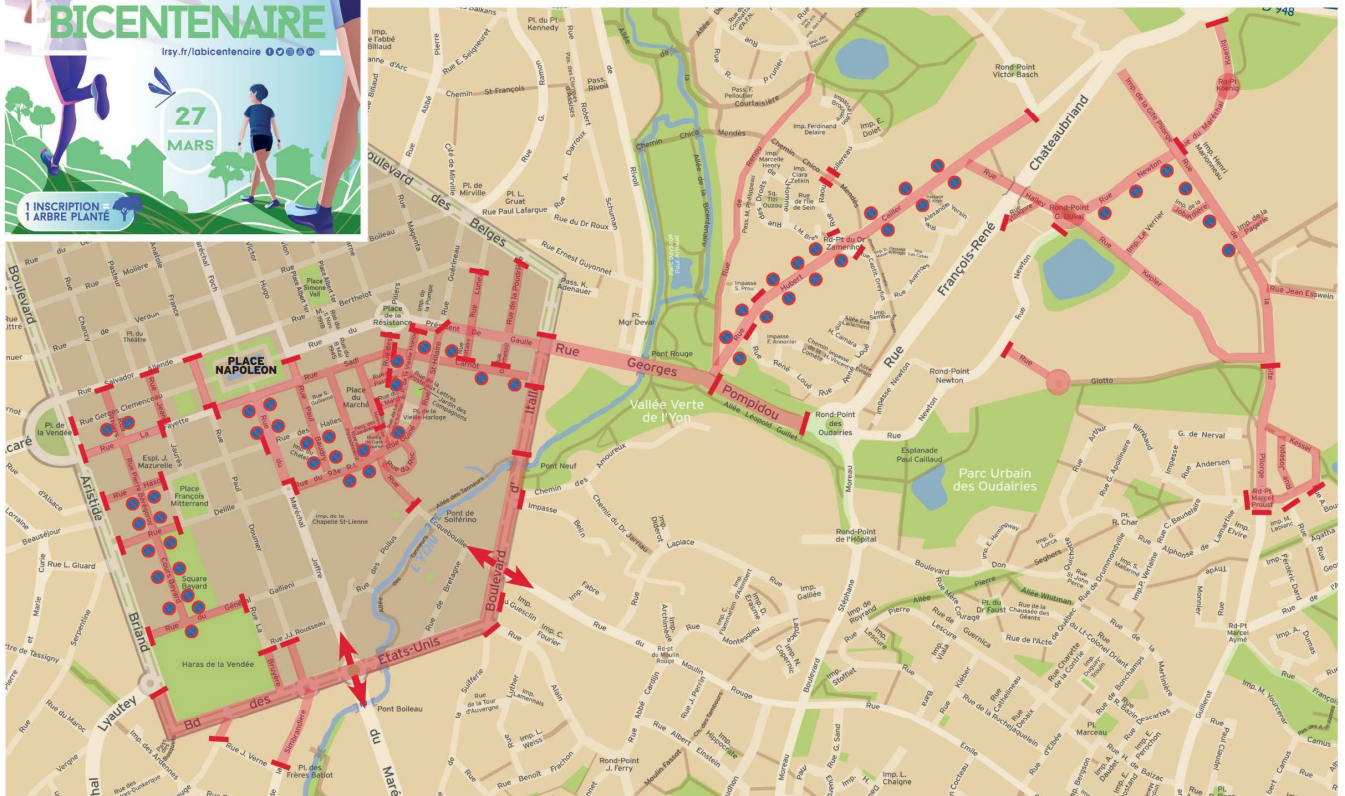

**Communiqué de presse - 25/03/2021**

**COURSES DE LA BICENTENAIRE  
CIRCULATION PERTURBÉE LE 27 MARS À LA ROCHE-SUR-YON**

En raison de la tenue de La Bicentenaire, la circulation et le stationnement seront fortement perturbés dans le pentagone et le quartier Rivoli / La Courtaisière ce dimanche 27 mars, entre 7 h et 14 h.

Le stationnement sera interdit entre 7 h et 14 h sur les rues suivantes : La Gîte pilorge, Newton, Hubert Caillet, Général Gallieni, Cours Bayard, Pierre Bérégovoy, Thiers, Maréchal Joffre, Paul Baudry, 93<sup>ème</sup> RI, la Vieille Horloge, Sadi Carnot, la Bicentenaire, Kleper.

Plan de circulation :

**Circulation et stationnement**

- Stationnement interdit entre 7 h et 14 h** rues : La Gîte pilorge, Newton, Hubert Caillet, Général Gallieni, Cours Bayard, Pierre Bérégovoy, Thiers, Maréchal Joffre, Paul Baudry, 93<sup>ème</sup> RI, la Vieille Horloge, Sadi Carnot, la Bicentenaire, Kleper
- Routes perturbées de 7 h à 14 h et routes fermées entre 10 h 30 et 13 h**
- Maintien de la circulation**